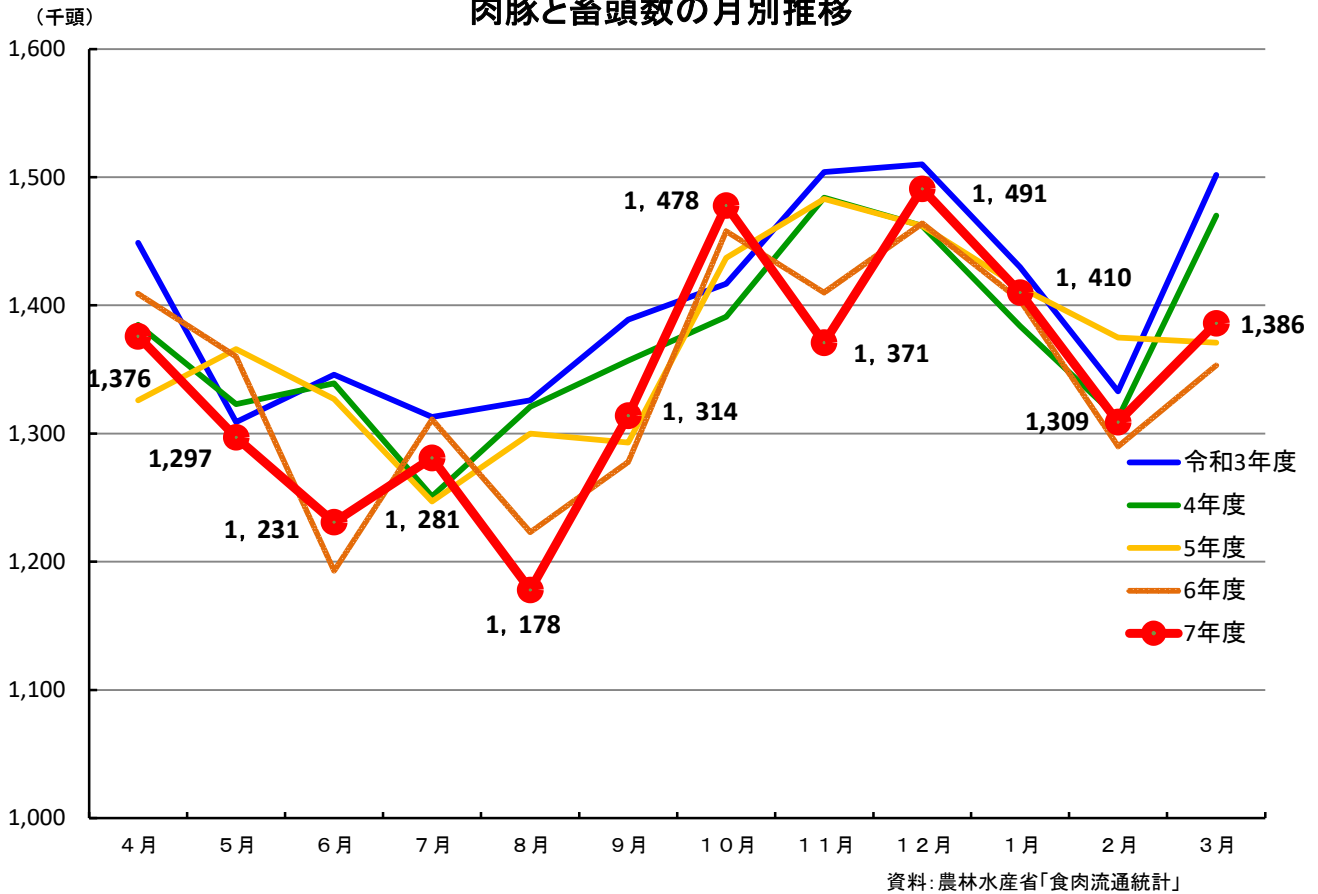

肉豚と畜頭数の月別推移

豚肉需給(部分肉ベース)の推移