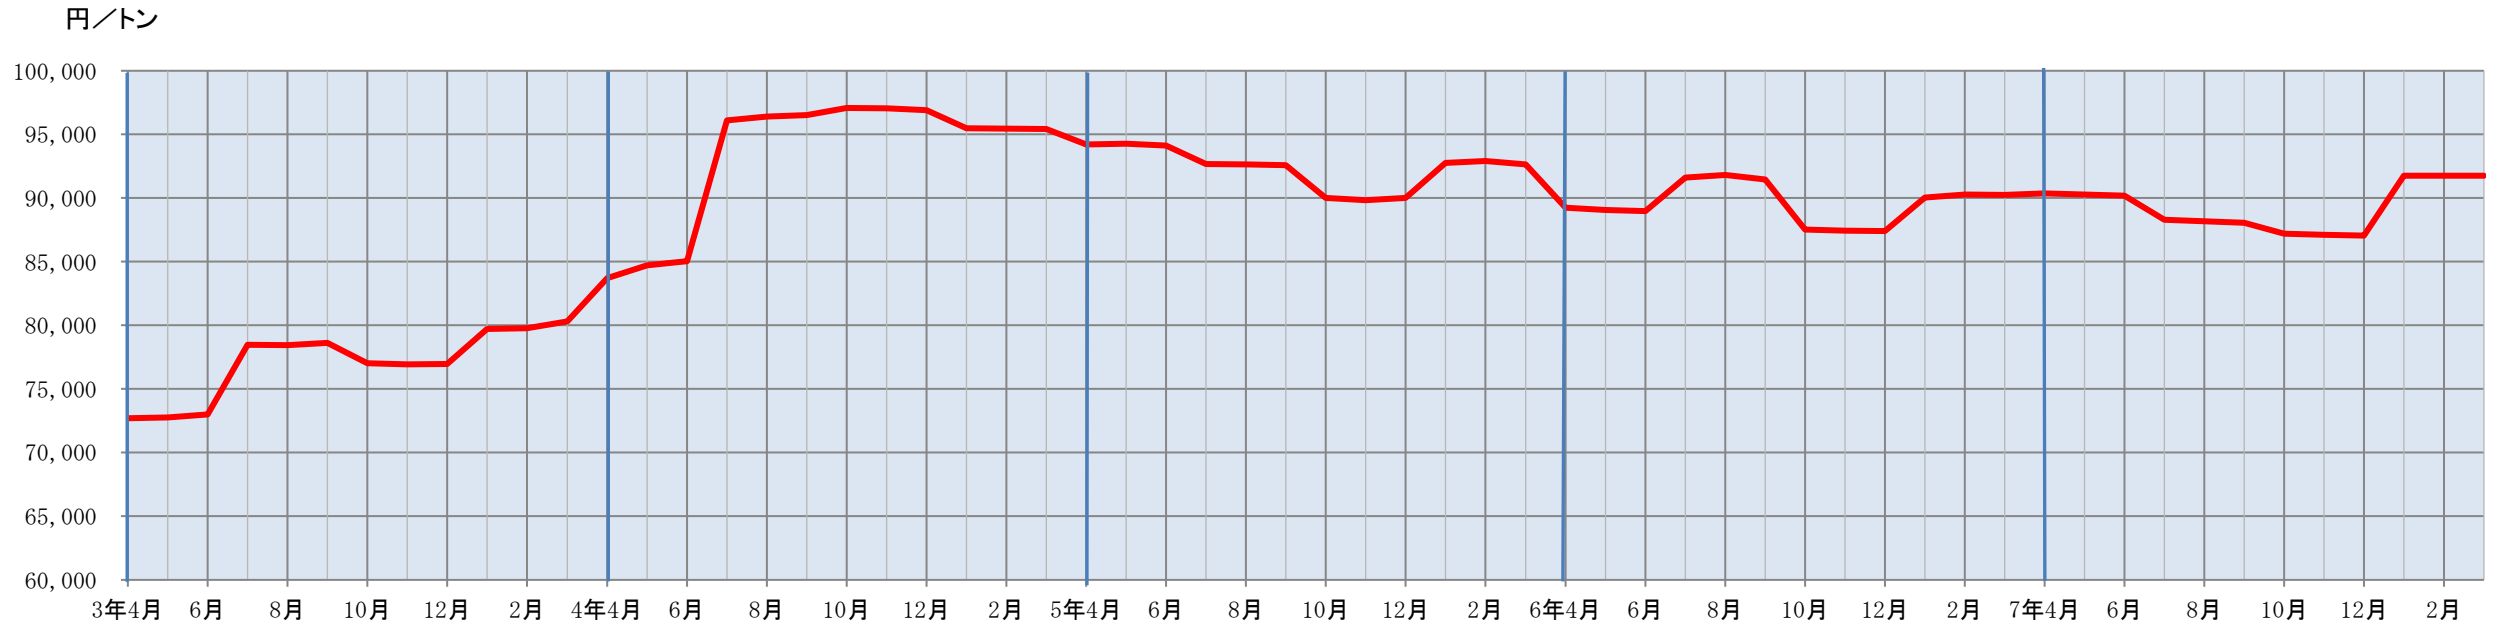

若豚肥育用の月別の配合飼料価格の推移

資料:農林水産省「農業物価指数」(令和2年基準)

◆飼料に関するトピックス◆

- ◎ [海外需給【飼料/トウモロコシ/世界】25/26年度は生産量および輸入量の上方修正から期末在庫は上方修正](#)
- ◎ [海外需給【飼料/米国】畜産の情報 米国は生産量の増加などから期末在庫は大幅に増加](#)
- ◎ [海外情報 トウモロコシの需給関係資料・価格関係資料](#)